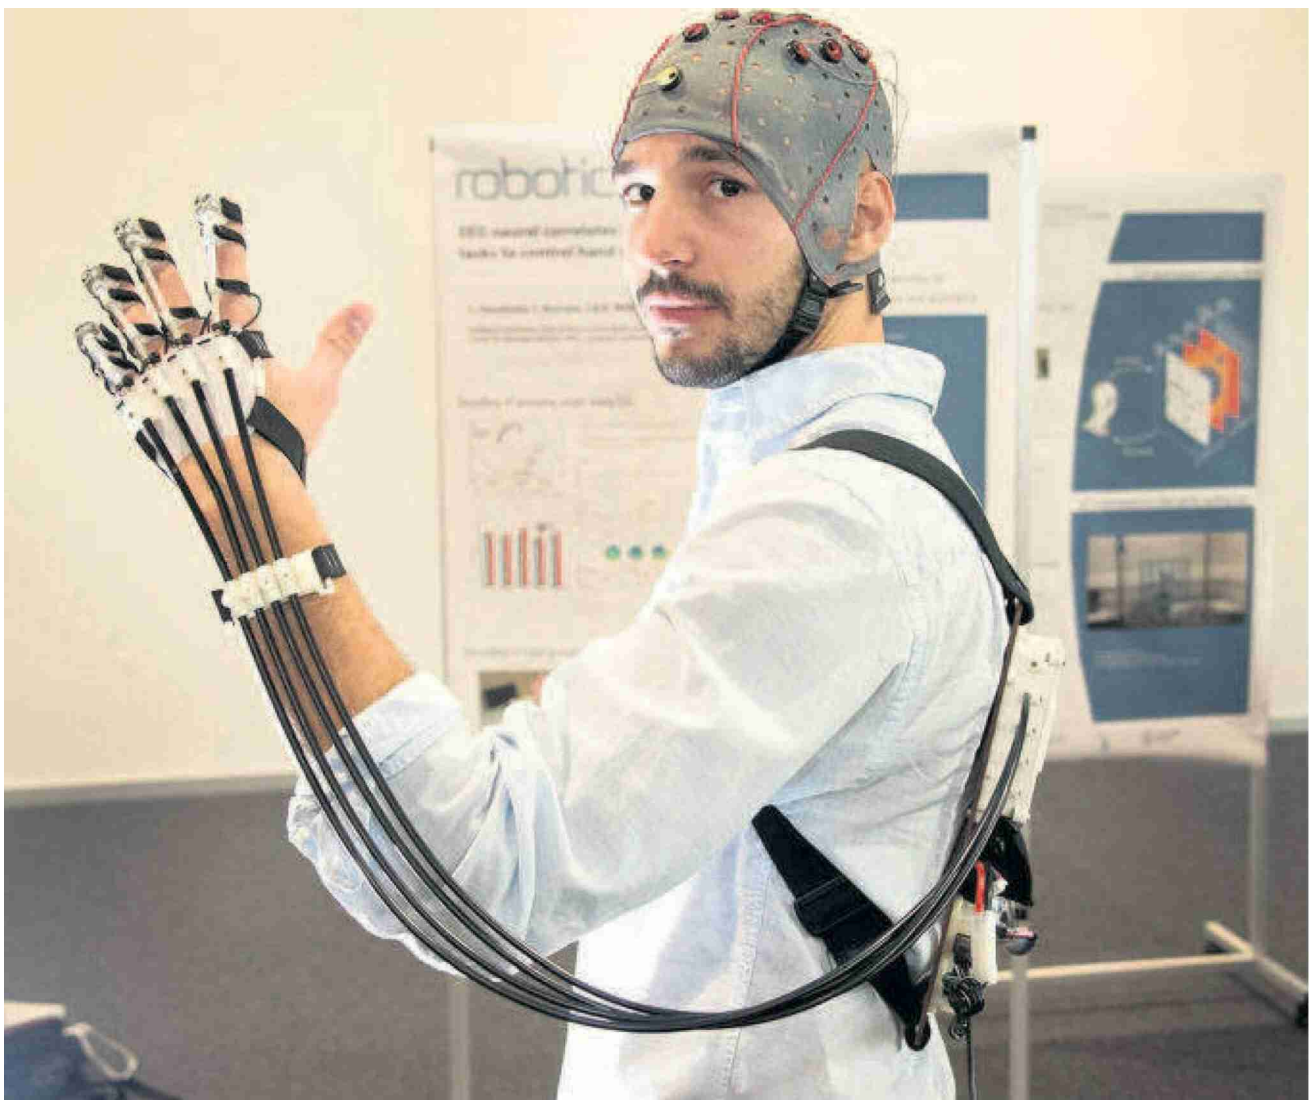

Les robots et leurs maîtres à l'**EPFL**

Technologie Le premier Swiss Robotics Industry Day a eu lieu hier au SwissTech Convention Center. L'occasion de faire le point dans ce domaine et de présenter les avancées. Comme cet exosquelette pour la motricité des mains développé par une équipe lausannoise. Mais aussi un drone tenu en laisse, un *Envirobot* qui sonde la propreté du lac ou un quadrupède tout de câbles vêtu et dont le rôle est de se rendre dans des zones qui peuvent être dangereuses pour les secours, par exemple une centrale nucléaire.